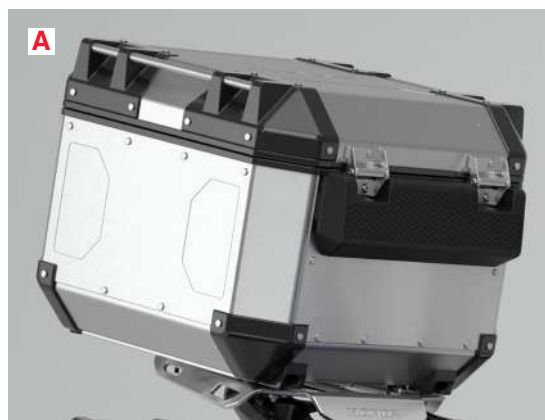

A TOP BOX ALUMÍNIO (42L) - Africa Twin

CÓDIGO: 08L73MKSE00
DESCRIÇÃO: TOP BOX COM ACABAMENTO EM ALUMÍNIO ESCOVADO, SISTEMA DE ABERTURA ONE KEY, O QUAL TORNA POSSÍVEL A ABERTURA COM A CHAVE ORIGINAL DA MOTOCICLETA. CAPACIDADE DE 42 LITROS.