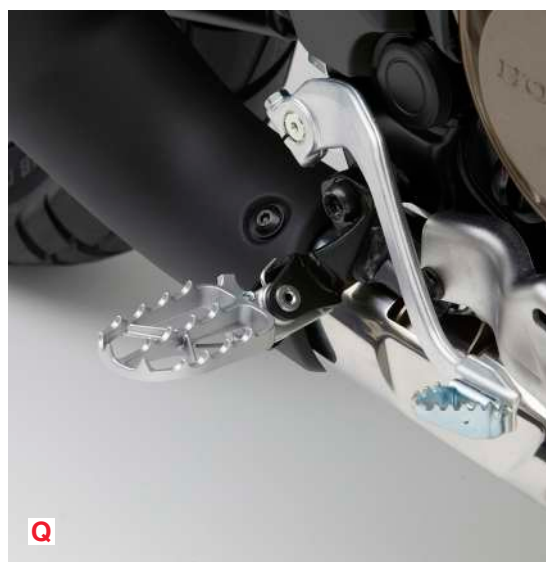

Q PEDALEIRA DE RALLY AFRICA TWIN 1100

CÓDIGO: 08R79MKSE00
DESCRIÇÃO: PEDALEIRA DE ALTA RESISTÊNCIA COM RANHURAS EM ALUMÍNIO QUE MELHORA A CONDUÇÃO AO PILOTAR EM PERCURSOS OFF-ROAD.