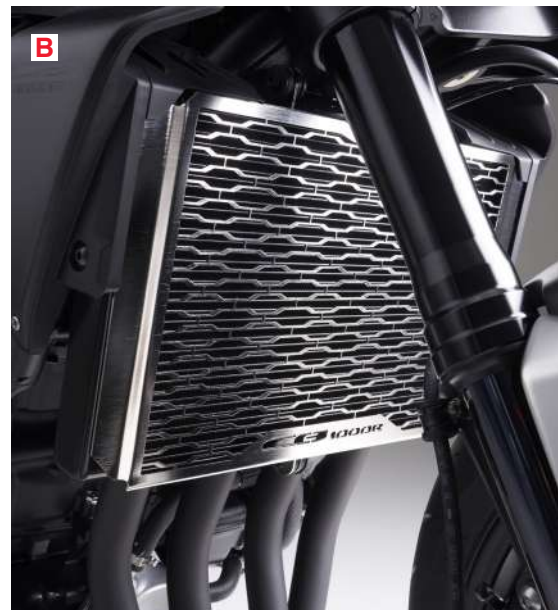

B PROTETOR DE RADIADOR - CB 1000R

CÓDIGO: 08F75MKJE50
DESCRIÇÃO: PROTETOR DE RADIADOR EM ALUMÍNIO ESCOVADO COM ASSINATURA CB 1000R GARANTE ESTILO E PROTEÇÃO PARA A MOTOCICLETA.

C ACABAMENTO ESPORTIVO FRONTAL CB 1000R

CÓDIGO: 08R71MKJE50
DESCRIÇÃO: ACABAMENTO ESPORTIVO FRONTAL COM DETALHE EM ALUMÍNIO ESCOVADO COM DESIGN QUE REMETE ÀS CLÁSSICAS CAFÉ RACERS INGLESAS